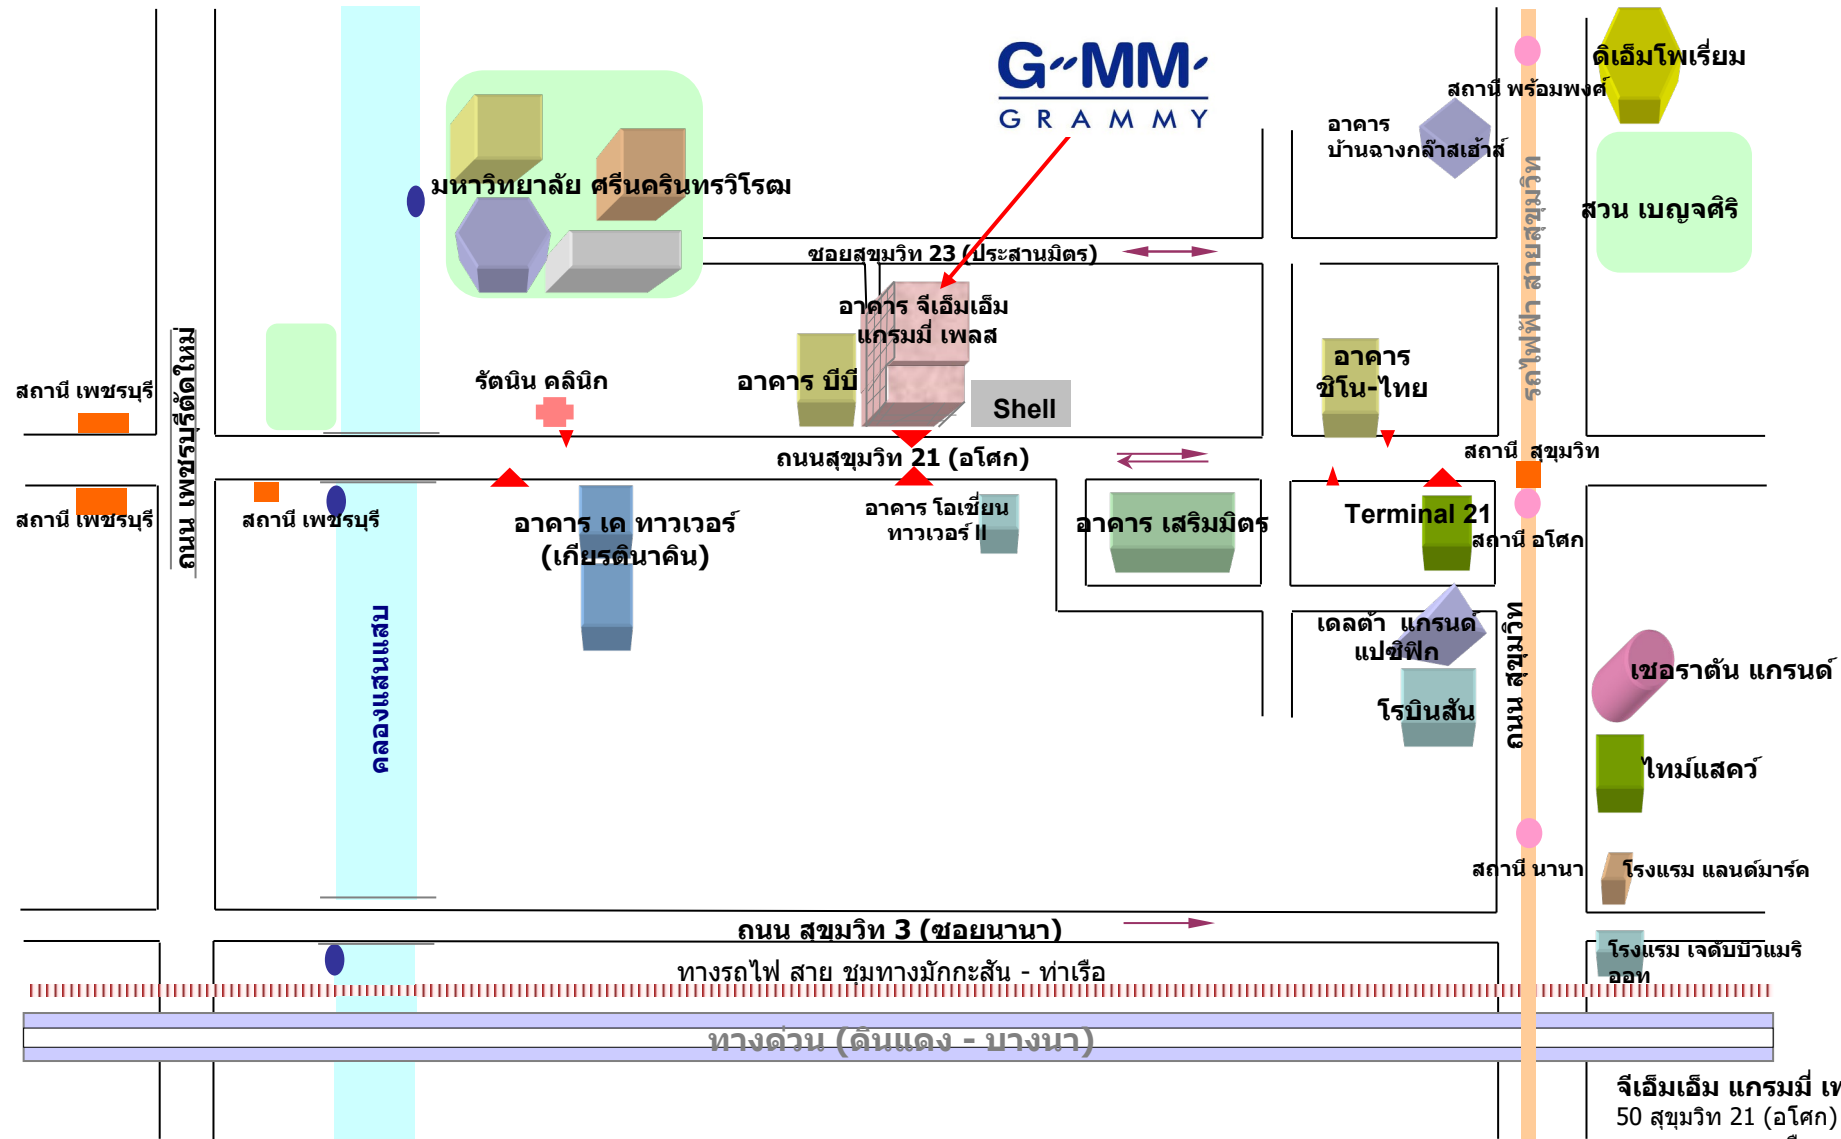

แผนที่ตั้ง อาคารจีเอ็มเอ็ม แกรมมี่ เฟลส

▲ ป้ายรถประจำทาง
 ● ท่าเรือ
 ■ รถไฟฟ้า MRT
 ● รถไฟฟ้า BTS
 → เส้นทางรถวิ่งทาง
 ⇄ เส้นทางรถวิ่ง
 ⋯ ทางรถไฟ

จีเอ็มเอ็ม แกรมมี่ เฟลส
 50 สุขุมวิท 21 (อโศก)
 แขวงคลองเตยเหนือ เขตวัฒนา
 กรุงเทพมหานคร 10110
 โทร. 662 669-9291, 02 660-9152