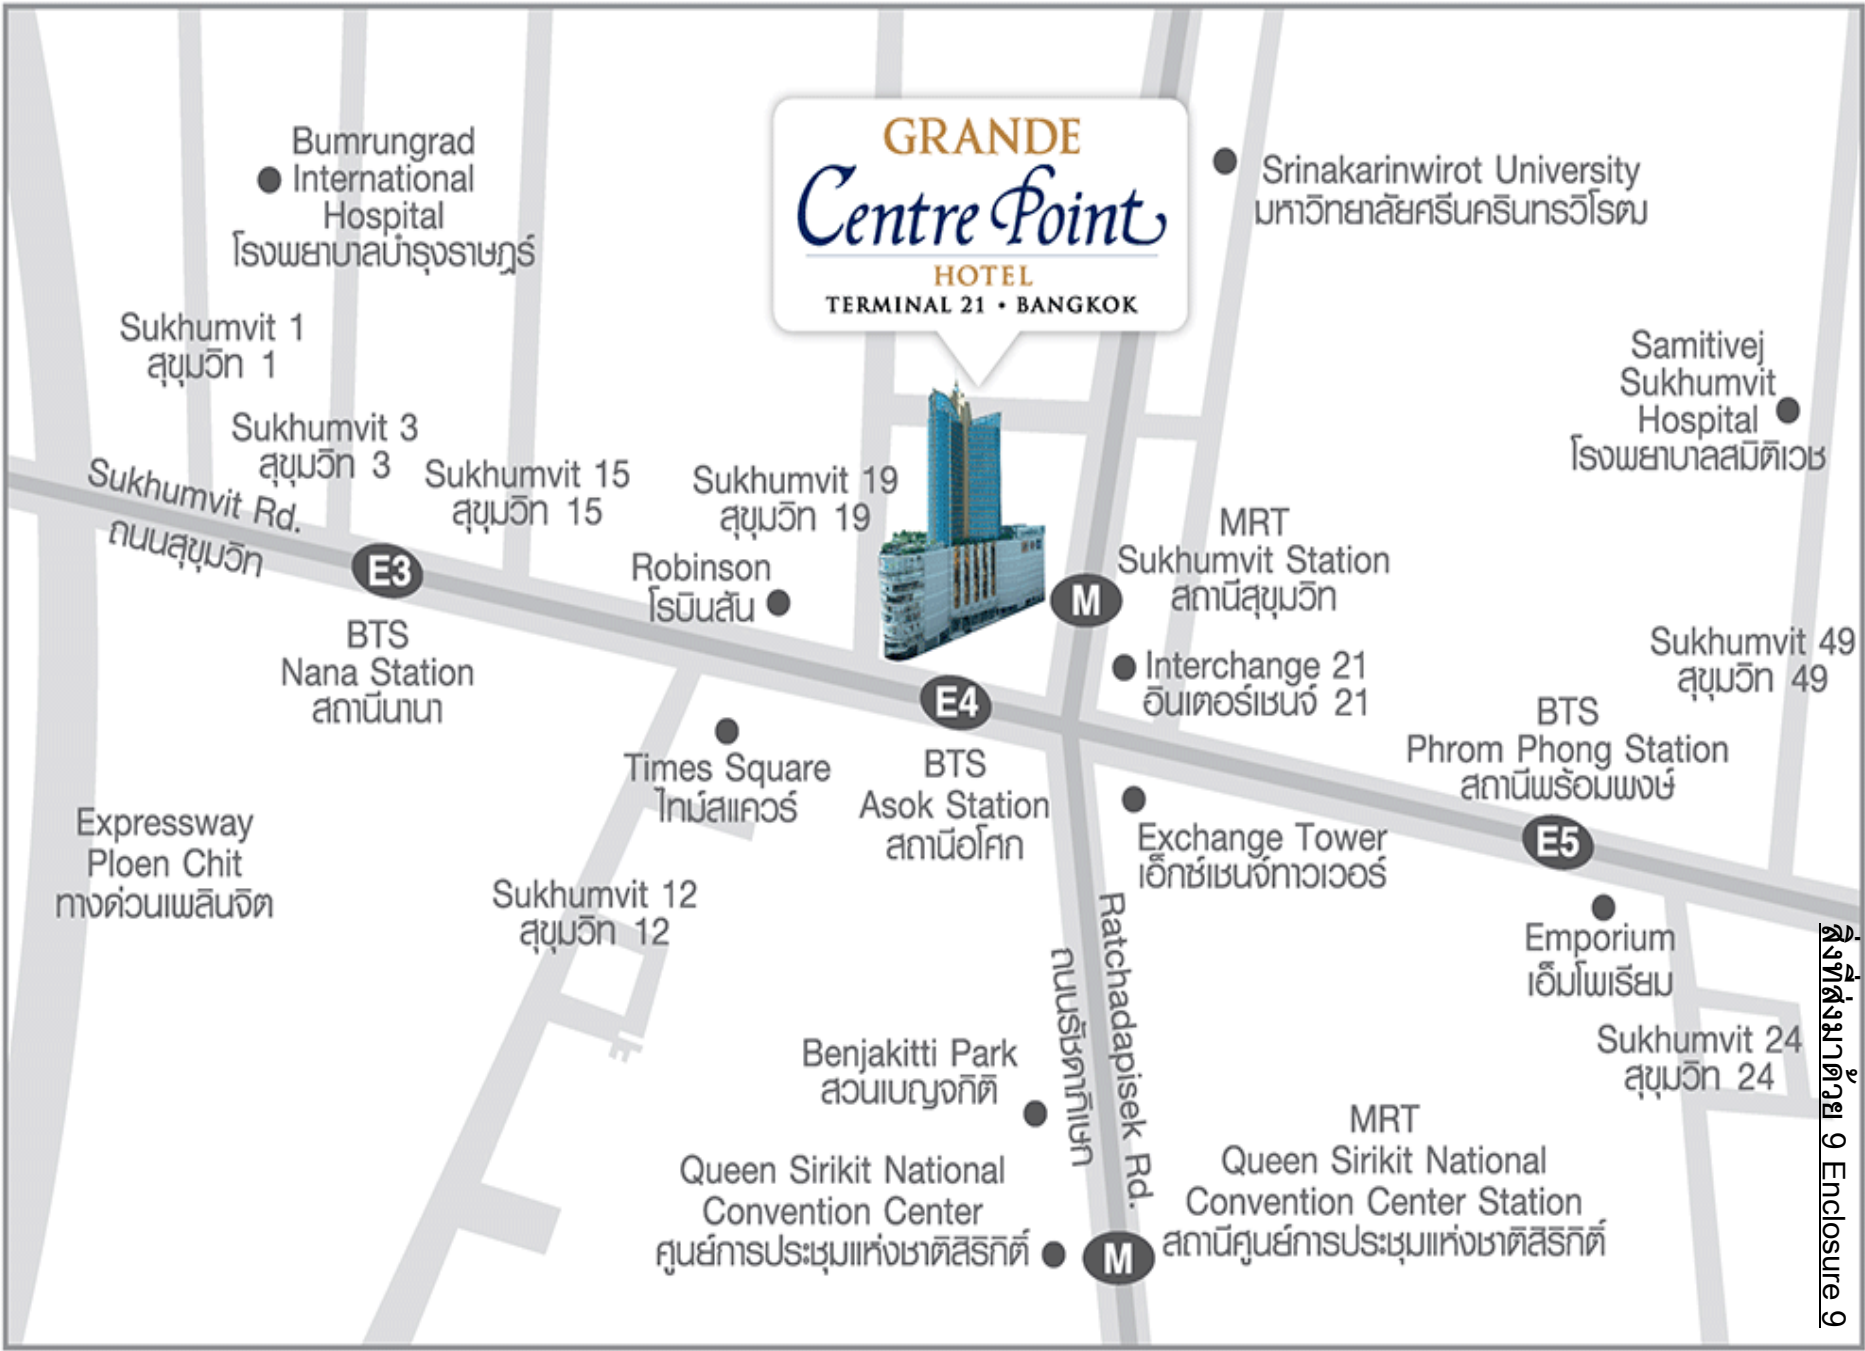

**GRANDE**  
*Centre Point*  
**HOTEL**  
TERMINAL 21 • BANGKOK

ตั้งที่สงมาด้วย 9 Enclosure 9